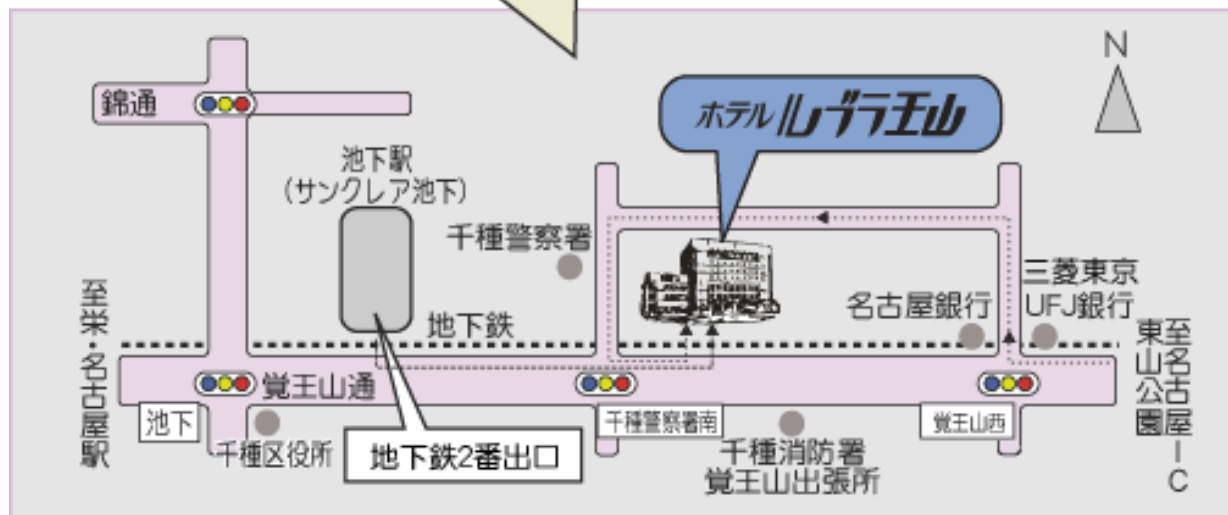

2 場 所 ルブラ王山
（大同大学スキー山岳部・スキー部OB・OG会で予約しています）
名古屋市千種区覚王山通8-18
TEL 052-762-3151
場所・アクセス等は、別紙参照ください。

3 会 費 5,000円

4 その他

(1) 宿泊につきまして、ルブラ王山で2部屋確保しました。宿泊を希望される方は、早めに大川まで連絡をお願いいたします。遠方の方を優先させていただきます。ルブラ王山で宿泊できない場合は、各自で宿泊の申し込みをお願いいたします。

例年、名古屋市内のホテルの混雑が予想されますので、早めのご予約をお願いいたします。

(2) お申し込みをされた後、出・欠席の変更等がありましたら、早めに大川まで連絡ください。

(3) ご不明な点がありましたら、大川まで連絡ください。
080-3673-9171（ソフトバンクです）

申し込みQRコード

アクセス

- 名古屋駅より地下鉄東山線で13分

名古屋駅より東山公園・藤が丘方面に乗車

地下鉄東山線池下駅下車 地下鉄進行方向に歩いて階段を上がる

改札口を出て正面2番出口(サンクレア池下地下1階)階段を上がり左へ徒歩3分

- 東名高速道路 名古屋インターより西に約20分

- 東名阪經由名古屋高速 吹上東出口より車で7分

※覚王山西の信号を北へ、一筋目を左折、千種警察署左折し、一つ目信号を左折し、約50メートル左側